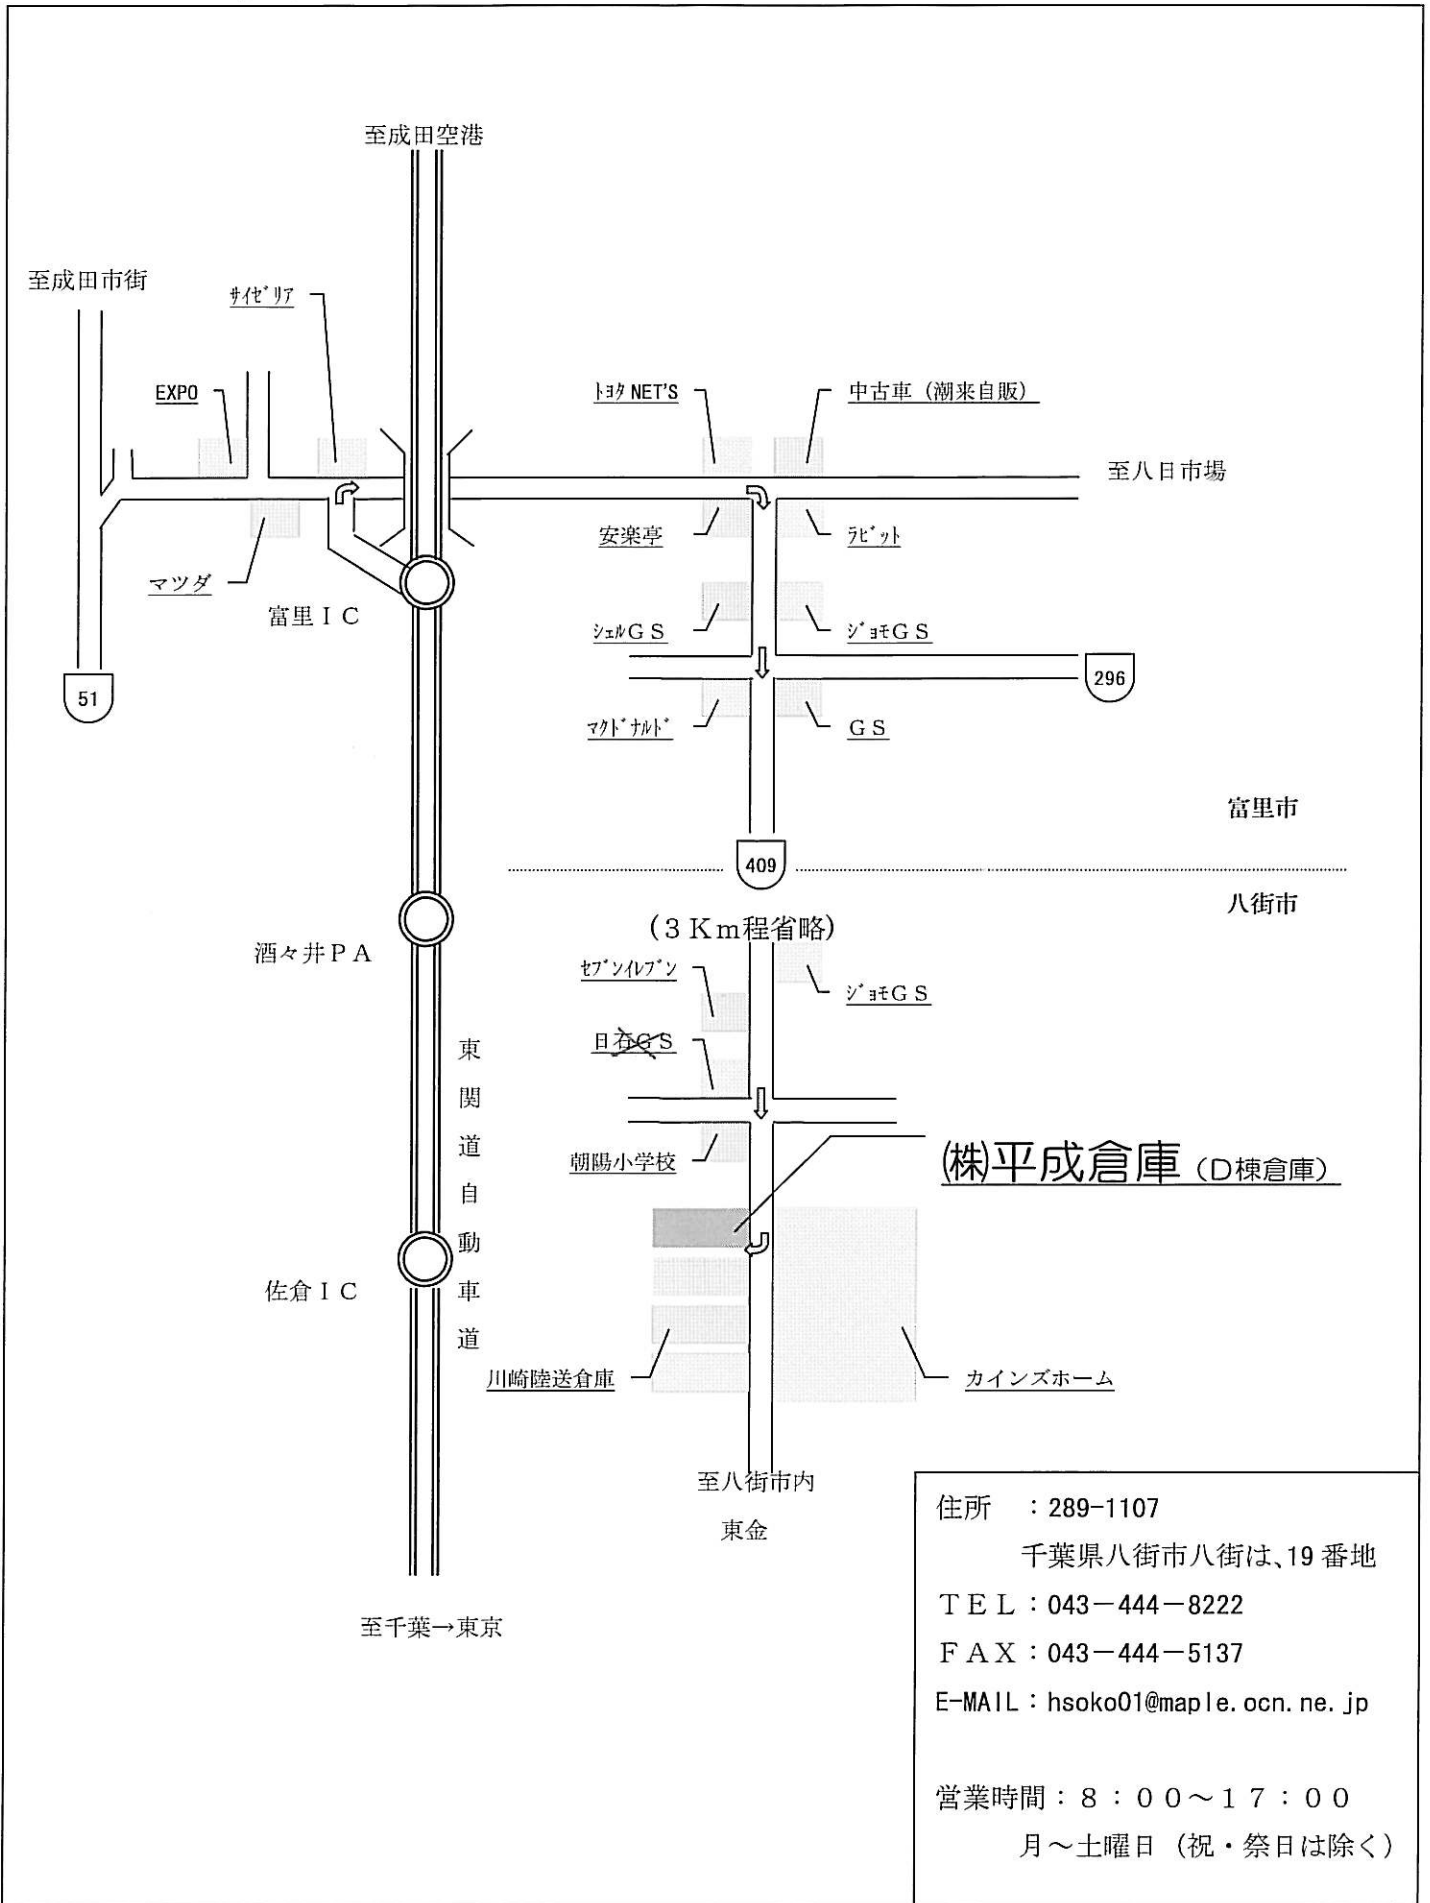

案内図

[交通] 自動車：東関東自動車道-富里インターチェンジより約7km (国道409号沿い)。

電車：JR総武本線『八街(やちまた)駅』より、タクシーで5分。

住所 : 289-1107
 千葉県八街市八街は、19 番地
 TEL : 043-444-8222
 FAX : 043-444-5137
 E-MAIL : hsoko01@maple.ocn.ne.jp

営業時間 : 8 : 00 ~ 17 : 00
 月 ~ 土曜日 (祝・祭日は除く)